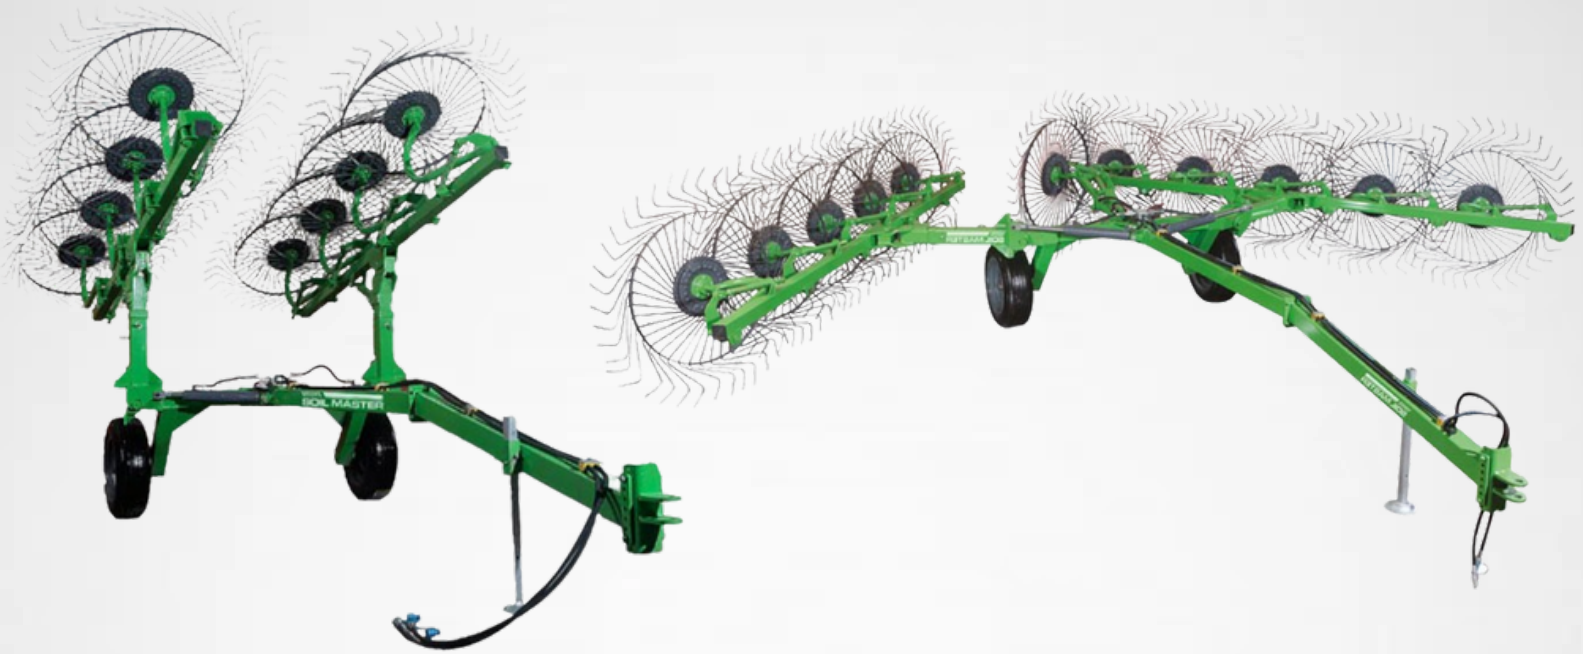

Rastrillos

El tipo de rastrillo de heno montado se produce con 2-3-4 y 5 tambores, y versiones arrastradas con 8-10 y 12 tambores con 1 tambor mezclador opcional en la parte trasera. Este implemento ha sido diseñado y producido para mover forrajes previamente cortados y formar hileras o voltear el forraje para ventilarlo cuando sea necesario. Es adecuado como implemento para tractores. La elección del implemento debe hacerse dentro de los límites aceptados por el fabricante del tractor en base al peso y dimensiones.

Modelo	# de Rastrillos	Diámetro Rastrillos	Ancho Total	Peso del equipo	Potencia requerida
SMHR-4	4	1.45m	4.20m	160kg	30-50 hp
SMHR-6	6	1.45m	5.55m	240kg	40-60 hp
SMHR-10	10	1.45m	6.80m	400kg	40-60 hp
SMHR-12	12	1.45m	7.80m	480kg	40-60 hp